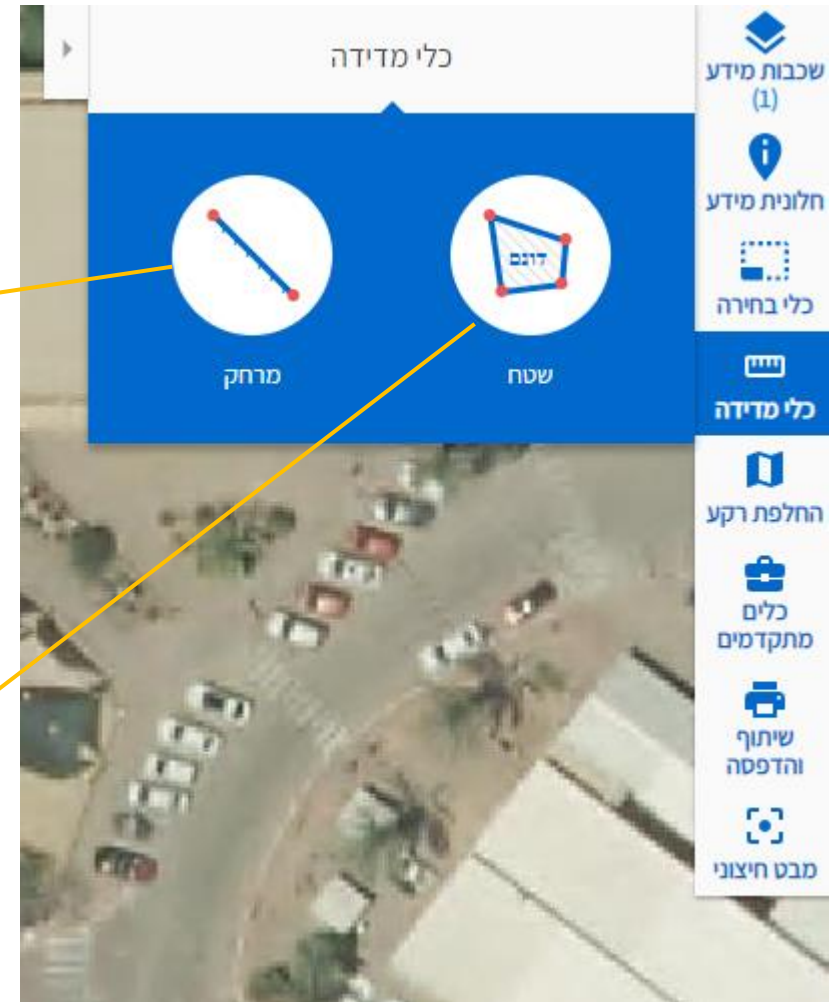

<input type="checkbox"/>	חשמל
<input type="checkbox"/>	קווי חשמל
<input type="checkbox"/>	שדות סולאריים
<input type="checkbox"/>	נקודות חשמל

סרגל ימני- חלונית מידע

שדה	ערך
מס' מקלט	87
שימוש משני	בילי

כלי זה מאפשר לנו
ללחות על אובייקטים
שונים במפה ולקבל
מידע נוסף על האובייקט

סרגל ימני-כלי מדידה

כלי זה מאפשר לנו למדוד מרחק/שטח מתוך המפה

סרגל ימני-החלפת רקע

מפה רגילה עם סימונים בסיסים

תצלום אוויר עם סימונים בסיסים

תצלום אוויר ללא סימונים כלל

בחירת השנה שבה
צולמה המפה

- 2010
- 2015
- 2017
- 2019
- 2020
- 2022
- 2023

סרגל שמאלי

בצד שמאל יש לנו סרגל קטן יותר עם 4 רלוונטיות

+ יעשה זום אין (יתקרב ויכנס יותר למפה)
- יעשה זום אווט (יצא יותר החוצה וירח

צפיה במקרא של
השכבות הדלוקות

"ניקוי" סימונים/בחירות
במפה

לכל שאלה ניתן לפנות אל שקד אדל אחראית
במועצה GIS