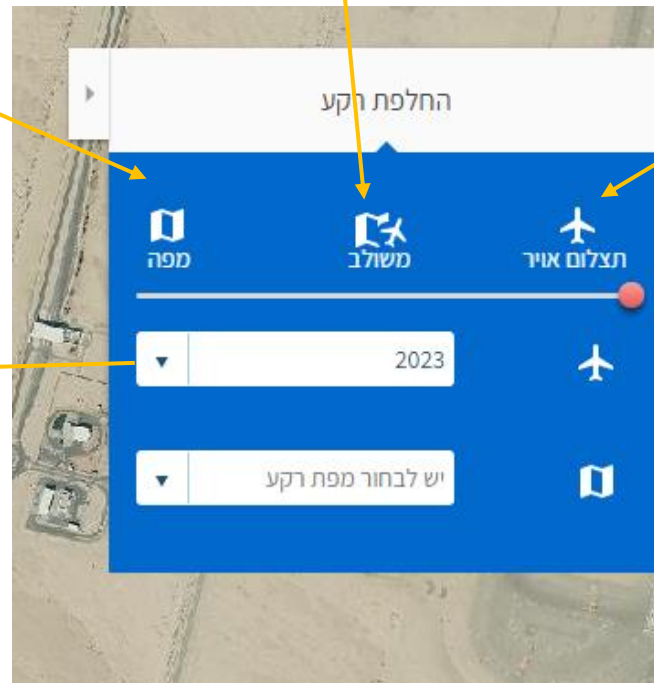

<input type="checkbox"/>	חשמל
<input type="checkbox"/>	קווי חשמל
<input type="checkbox"/>	שדות סולאריים
<input type="checkbox"/>	נקודות חשמל

סרגל ימני- חלונית מידע

שדה	ערך
מס' מקלט	87
שימוש משני	בילי

כלי זה מאפשר לנו
ללחות על אובייקטים
שונים במפה ולקבל
מידע נוסף על האובייקט

סרגל ימני-כלי מדידה

כלי זה מאפשר לנו למדוד מרחק/שטח מתוך המפה

סרגל ימני-החלפת רקע

מפה רגילה עם סימונים בסיסים

תצלום אוויר עם סימונים בסיסים

תצלום אוויר ללא סימונים כלל

בחירת השנה שבה
צולמה המפה

- 2010
- 2015
- 2017
- 2019
- 2020
- 2022
- 2023

סרגל שמאלי

בצד שמאל יש לנו סרגל קטן יותר עם 4 רלוונטיות

+ יעשה זום אין (יתקרב ויכנס יותר למפה)
- יעשה זום אווט (יצא יותר החוצה וירח

צפיה במקרא של
השכבות הדלוקות

"ניקוי" סימונים/בחירות
במפה

לכל שאלה ניתן לפנות אל שקד אדל אחראית
במועצה GIS